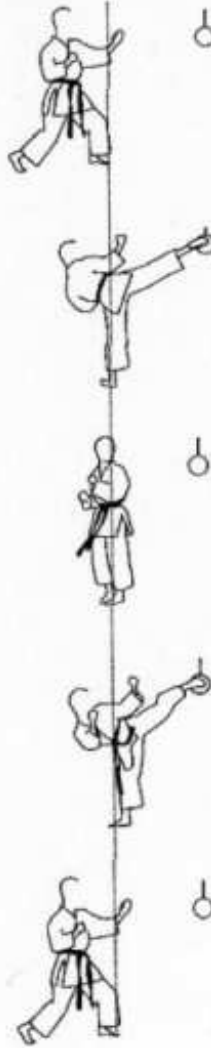

Bushido Oberkirch e.V. - Prüfung 4. Kyu (violett)
Teil 3: Kumite am Ball - Ergebnis: blauer Gürtel + 3 violette Markierungen

1. Mawashi – Uramawashi
(gleiches Bein, ohne absetzen, im Wechsel)

2. Mawashi – Uramawashi
(erst hinteres Bein, dann das andere Bein)

3. Ushiro-Uramawashi-Geri
(im Wechsel)