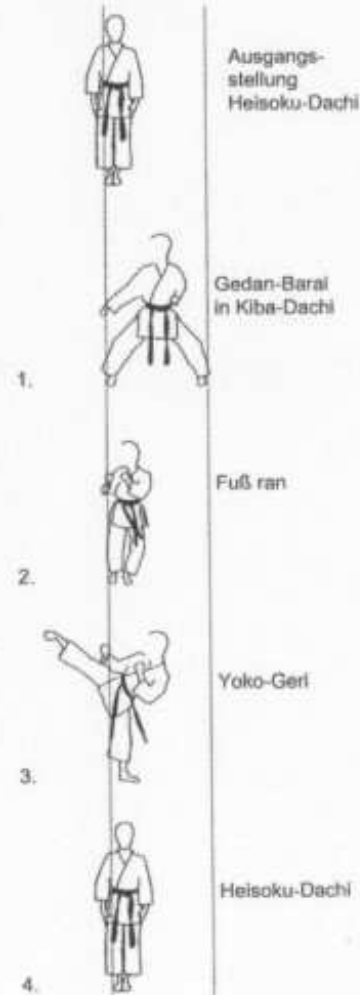

Sound – Karate

1. Ausgangsstellung  
Heisoku-Dachi  
(6x re/li im Wechsel)

2. Ausgangsstellung  
Heisoku-Dachi  
(6x re/li im Wechsel)

3. Ausgangsstellung  
Heisoku-Dachi  
(6x re/li im Wechsel)