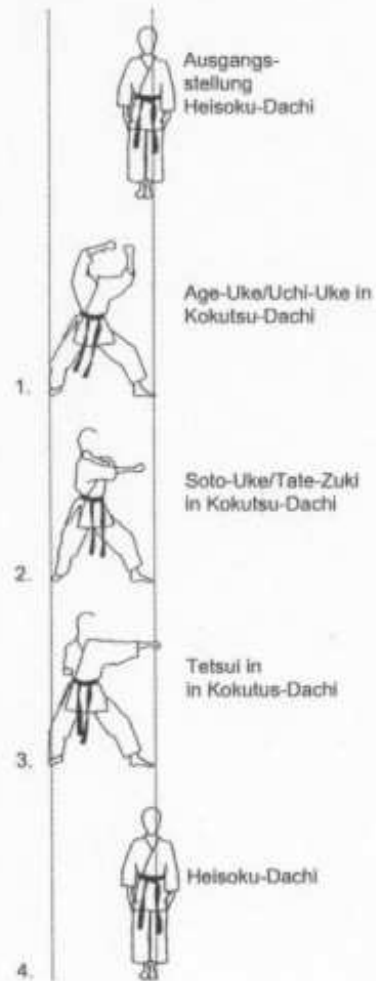

Sound-Karate

1. Ausgangsstellung Heisoku-Dachi (6x re/li im Wechsel)

2. Ausgangsstellung Heisoku-Dachi (6x re/li im Wechsel)

3. Ausgangsstellung Heisoku-Dachi (6x re/li im Wechsel)

4. Ausgangsstellung Heisoku-Dachi (4x re, 4x li)