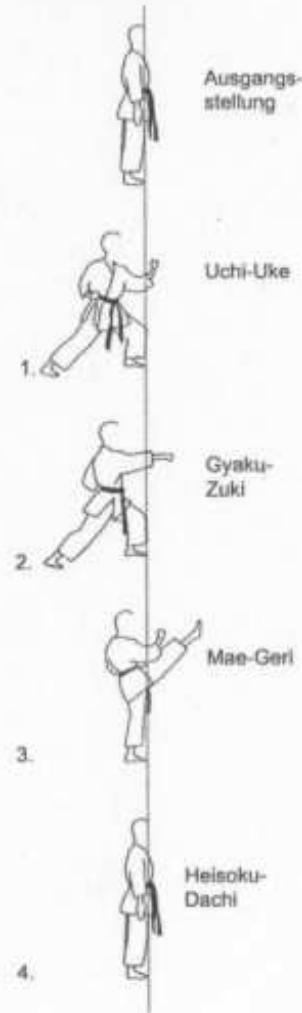

Sound – Karate

1. Ausgangsstellung Heisoku-Dachi (6x li/re im Wechsel)

2. Ausgangsstellung Heisoku-Dachi (6x li/re im Wechsel)

3. Ausgangsstellung Heisoku-Dachi (6x li/re im Wechsel)

4. Ausgangsstellung Heisoku-Dachi (6x li/re im Wechsel)